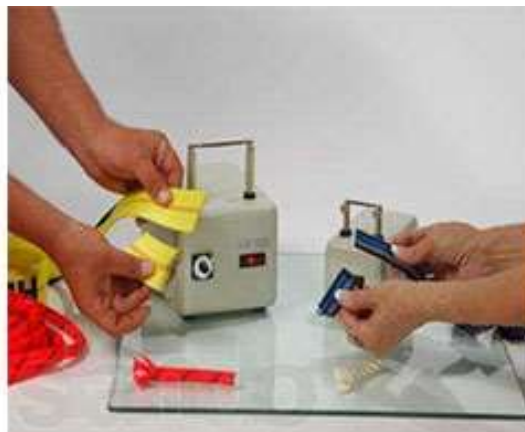

AMT-00-VW

Прибор АМТ-00-VW, оснащён лезвием 88 мм = 60-миллиметровая рабочая зона и оснащён автоматическим переключателем температур (с темпр. готовности прибора в рабочую температуру), что существенно увеличивает КПД прибора.

Техническое описание	
Напряжение	230 В - 50 Гц (115 В - 60 Гц)
Входная мощность	140 Вт.
Непрерывная работа	да
Выключатель с лампой индикатора	да
Защита	класса I
Шнур	2 м, со штепселем европейского типа (штепсель американского типа)
Размер	155x235x130 (200) мм.
Вес	4,8 кг. (10.5 фунтов)

Основной комплект	
АМТ-00-VW с лезвием 2 = 88 мм (= 60-миллиметровая рабочая зона)	
Инструкции по эксплуатации с декларацией соответствия.	