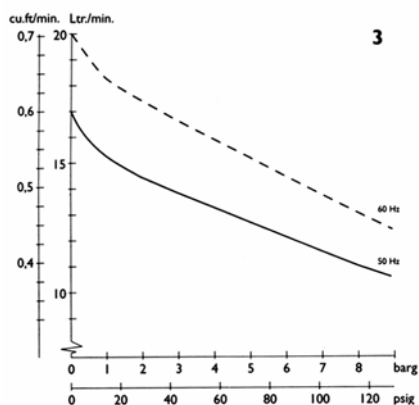

МАСЛЯНЫЕ КОМПРЕССОРЫ JUN-AIR

Модель	3 мотор	3-4	6 мотор	6-4	6-15	6-25
Рабочее давление, бар	8	8	8	8	8	8
Производительность, л/мин	17	17	50	50	50	50
Объем ресивера, л	–	4	–	4	15	25
Напряжение, В	230	230	230	230	230	230
Частота, Гц	50	50	50	50	50	50
Максимальная сила тока, А	0.9	0.9	2.9	2.9	2.9	2.9
Потребляемая мощность, кВт	0.13	0.13	0.34	0.34	0.34	0.34
Габариты* (Д×Ш×В), мм	290×190×210	382×300×334	280×190×240	382×300×334	380×380×480	380×380×550
Вес*, кг	9	18	14	23	26	29
Уровень шума, Дб	35	35	45	45	45	45
Цена	Уточните в компании «Автоматизация Монтаж Технологии»					

* Указаны габариты аппарата. Транспортная упаковка обычно на 100–150 мм и 2–5 кг превышает указанные значения.

Модель					36-150
Рабочее давление, бар	8	8	8	8	8
Производительность, л/мин	100	100	150	200	300
Объем ресивера, л	25	40	40	40	150
Напряжение, В	230	230	230	230 / 3×400	230
Частота, Гц	50	50	50	50	50
Максимальная сила тока, А	5.8	5.8	8.7	11.6 / 5.8	8.7
Потребляемая мощность, кВт	0.68	0.68	1.01	1.35	2.03
Габариты* (Д×Ш×В), мм	400×410×590	420×540×585	420×540×585	590×540×610	1280×460×760
Вес*, кг	45	48	62	84	164
Уровень шума, Дб	48	48	50	56	58
Цена	Уточните в компании «Автоматизация Монтаж Технологии»				

* Указаны габариты аппарата. Транспортная упаковка обычно на 100–150 мм и 2–5 кг превышает указанные значения.

Тел.: +38 03737 319-93

Моб.: +38 (066)6621340, +38 (067)8666489

Факс: +38 03737 313-01

E-Mail: amth.ukraine@gmail.com, info@amth.de

<http://www.amth.de>

МАСЛЯНЫЕ КОМПРЕССОРЫ JUN-AIR

Тел.: +38 03737 319-93

Моб.: +38 (066)6621340, +38 (067)8666489

Факс: +38 03737 313-01

E-Mail: amth.ukraine@gmail.com, info@amth.de

<http://www.amth.de>