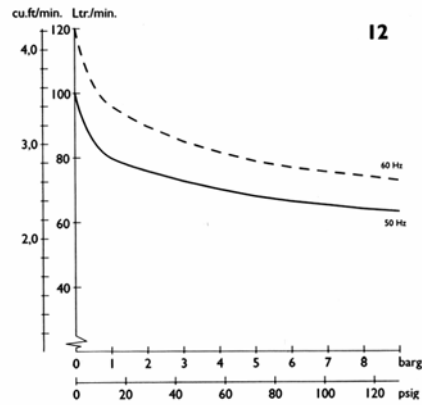

МАСЛЯНЫЕ КОМПРЕССОРЫ JUN-AIR

Модель	3 мотор	3-4	6 мотор	6-4	6-15	6-25
Рабочее давление, бар	8	8	8	8	8	8
Производительность, л/мин	17	17	50	50	50	50
Объем ресивера, л	–	4	–	4	15	25
Напряжение, В	230	230	230	230	230	230
Частота, Гц	50	50	50	50	50	50
Максимальная сила тока, А	0.9	0.9	2.9	2.9	2.9	2.9
Потребляемая мощность, кВт	0.13	0.13	0.34	0.34	0.34	0.34
Габариты* (Д×Ш×В), мм	290×190×210	382×300×334	280×190×240	382×300×334	380×380×480	380×380×550
Вес*, кг	9	18	14	23	26	29
Уровень шума, Дб	35	35	45	45	45	45
Цена	Уточните в компании «Автоматизация Монтаж Технологии»					

* Указаны габариты аппарата. Транспортная упаковка обычно на 100–150 мм и 2–5 кг превышает указанные значения.

Модель					36-150
Рабочее давление, бар	8	8	8	8	8
Производительность, л/мин	100	100	150	200	300
Объем ресивера, л	25	40	40	40	150
Напряжение, В	230	230	230	230 / 3×400	230
Частота, Гц	50	50	50	50	50
Максимальная сила тока, А	5.8	5.8	8.7	11.6 / 5.8	8.7
Потребляемая мощность, кВт	0.68	0.68	1.01	1.35	2.03
Габариты* (Д×Ш×В), мм	400×410×590	420×540×585	420×540×585	590×540×610	1280×460×760
Вес*, кг	45	48	62	84	164
Уровень шума, Дб	48	48	50	56	58
Цена	Уточните в компании «Автоматизация Монтаж Технологии»				

* Указаны габариты аппарата. Транспортная упаковка обычно на 100–150 мм и 2–5 кг превышает указанные значения.

Тел.: +38 03737 319-93

Моб.: +38 (066)6621340, +38 (067)8666489

Факс: +38 03737 313-01

E-Mail: amth.ukraine@gmail.com, info@amth.de

<http://www.amth.de>

МАСЛЯНЫЕ КОМПРЕССОРЫ JUN-AIR

Тел.: +38 03737 319-93

Моб.: +38 (066)6621340, +38 (067)8666489

Факс: +38 03737 313-01

E-Mail: amth.ukraine@gmail.com, info@amth.de

<http://www.amth.de>