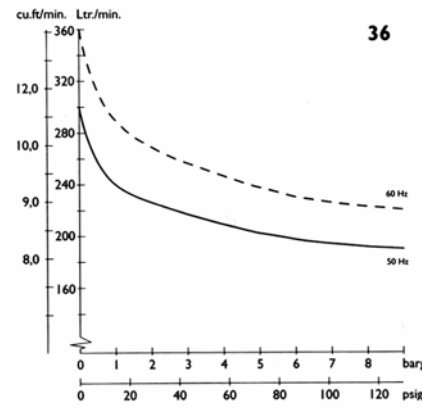

МАСЛЯНЫЕ КОМПРЕССОРЫ JUN-AIR

Модель	3 мотор	3-4	6 мотор	6-4	6-15	6-25
Рабочее давление, бар	8	8	8	8	8	8
Производительность, л/мин	17	17	50	50	50	50
Объем ресивера, л	–	4	–	4	15	25
Напряжение, В	230	230	230	230	230	230
Частота, Гц	50	50	50	50	50	50
Максимальная сила тока, А	0.9	0.9	2.9	2.9	2.9	2.9
Потребляемая мощность, кВт	0.13	0.13	0.34	0.34	0.34	0.34
Габариты* (Д×Ш×В), мм	290×190×210	382×300×334	280×190×240	382×300×334	380×380×480	380×380×550
Вес*, кг	9	18	14	23	26	29
Уровень шума, Дб	35	35	45	45	45	45
Цена	Уточните в компании «Автоматизация Монтаж Технологии»					

* Указаны габариты аппарата. Транспортная упаковка обычно на 100–150 мм и 2–5 кг превышает указанные значения.

Модель					36-150
Рабочее давление, бар	8	8	8	8	8
Производительность, л/мин	100	100	150	200	300
Объем ресивера, л	25	40	40	40	150
Напряжение, В	230	230	230	230 / 3×400	230
Частота, Гц	50	50	50	50	50
Максимальная сила тока, А	5.8	5.8	8.7	11.6 / 5.8	8.7
Потребляемая мощность, кВт	0.68	0.68	1.01	1.35	2.03
Габариты* (Д×Ш×В), мм	400×410×590	420×540×585	420×540×585	590×540×610	1280×460×760
Вес*, кг	45	48	62	84	164
Уровень шума, Дб	48	48	50	56	58
Цена	Уточните в компании «Автоматизация Монтаж Технологии»				

* Указаны габариты аппарата. Транспортная упаковка обычно на 100–150 мм и 2–5 кг превышает указанные значения.

Тел.: +38 03737 319-93

Моб.: +38 (066)6621340, +38 (067)8666489

Факс: +38 03737 313-01

E-Mail: amth.ukraine@gmail.com, info@amth.de

<http://www.amth.de>

МАСЛЯНЫЕ КОМПРЕССОРЫ JUN-AIR

Тел.: +38 03737 319-93

Моб.: +38 (066)6621340, +38 (067)8666489

Факс: +38 03737 313-01

E-Mail: amth.ukraine@gmail.com, info@amth.de

<http://www.amth.de>