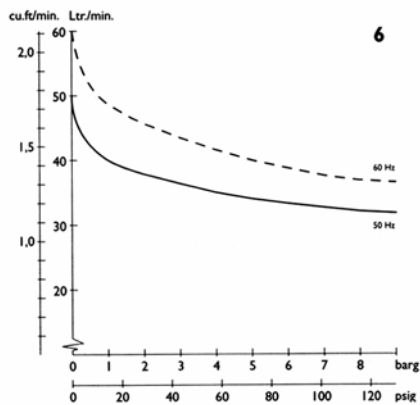

МАСЛЯНЫЕ КОМПРЕССОРЫ JUN-AIR

Модель	3 мотор	3-4	6 мотор	6-4	6-15	6-25
Рабочее давление, бар	8	8	8	8	8	8
Производительность, л/мин	17	17	50	50	50	50
Объем ресивера, л	–	4	–	4	15	25
Напряжение, В	230	230	230	230	230	230
Частота, Гц	50	50	50	50	50	50
Максимальная сила тока, А	0.9	0.9	2.9	2.9	2.9	2.9
Потребляемая мощность, кВт	0.13	0.13	0.34	0.34	0.34	0.34
Габариты* (Д×Ш×В), мм	290×190×210	382×300×334	280×190×240	382×300×334	380×380×480	380×380×550
Вес*, кг	9	18	14	23	26	29
Уровень шума, Дб	35	35	45	45	45	45
Цена	Уточните в компании «Автоматизация Монтаж Технологии»					

* Указаны габариты аппарата. Транспортная упаковка обычно на 100–150 мм и 2–5 кг превышает указанные значения.

Модель					36-150
Рабочее давление, бар	8	8	8	8	8
Производительность, л/мин	100	100	150	200	300
Объем ресивера, л	25	40	40	40	150
Напряжение, В	230	230	230	230 / 3×400	230
Частота, Гц	50	50	50	50	50
Максимальная сила тока, А	5.8	5.8	8.7	11.6 / 5.8	8.7
Потребляемая мощность, кВт	0.68	0.68	1.01	1.35	2.03
Габариты* (Д×Ш×В), мм	400×410×590	420×540×585	420×540×585	590×540×610	1280×460×760
Вес*, кг	45	48	62	84	164
Уровень шума, Дб	48	48	50	56	58
Цена	Уточните в компании «Автоматизация Монтаж Технологии»				

* Указаны габариты аппарата. Транспортная упаковка обычно на 100–150 мм и 2–5 кг превышает указанные значения.

Тел.: +38 03737 319-93

Моб.: +38 (066)6621340, +38 (067)8666489

Факс: +38 03737 313-01

E-Mail: amth.ukraine@gmail.com, info@amth.de

<http://www.amth.de>

МАСЛЯНЫЕ КОМПРЕССОРЫ JUN-AIR

Тел.: +38 03737 319-93

Моб.: +38 (066)6621340, +38 (067)8666489

Факс: +38 03737 313-01

E-Mail: amth.ukraine@gmail.com, info@amth.de

<http://www.amth.de>