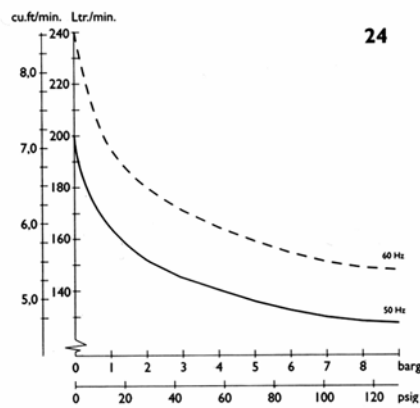

МАСЛЯНЫЕ КОМПРЕССОРЫ JUN-AIR

Модель	3 мотор	3-4	6 мотор	6-4	6-15	6-25
Рабочее давление, бар	8	8	8	8	8	8
Производительность, л/мин	17	17	50	50	50	50
Объем ресивера, л	–	4	–	4	15	25
Напряжение, В	230	230	230	230	230	230
Частота, Гц	50	50	50	50	50	50
Максимальная сила тока, А	0.9	0.9	2.9	2.9	2.9	2.9
Потребляемая мощность, кВт	0.13	0.13	0.34	0.34	0.34	0.34
Габариты* (Д×Ш×В), мм	290×190×210	382×300×334	280×190×240	382×300×334	380×380×480	380×380×550
Вес*, кг	9	18	14	23	26	29
Уровень шума, Дб	35	35	45	45	45	45
Цена	Уточните в компании «Автоматизация Монтаж Технологии»					

* Указаны габариты аппарата. Транспортная упаковка обычно на 100–150 мм и 2–5 кг превышает указанные значения.

Модель					36-150
Рабочее давление, бар	8	8	8	8	8
Производительность, л/мин	100	100	150	200	300
Объем ресивера, л	25	40	40	40	150
Напряжение, В	230	230	230	230 / 3×400	230
Частота, Гц	50	50	50	50	50
Максимальная сила тока, А	5.8	5.8	8.7	11.6 / 5.8	8.7
Потребляемая мощность, кВт	0.68	0.68	1.01	1.35	2.03
Габариты* (Д×Ш×В), мм	400×410×590	420×540×585	420×540×585	590×540×610	1280×460×760
Вес*, кг	45	48	62	84	164
Уровень шума, Дб	48	48	50	56	58
Цена	Уточните в компании «Автоматизация Монтаж Технологии»				

* Указаны габариты аппарата. Транспортная упаковка обычно на 100–150 мм и 2–5 кг превышает указанные значения.

Тел.: +38 03737 319-93

Моб.: +38 (066)6621340, +38 (067)8666489

Факс: +38 03737 313-01

E-Mail: amth.ukraine@gmail.com, info@amth.de

<http://www.amth.de>

МАСЛЯНЫЕ КОМПРЕССОРЫ JUN-AIR

Тел.: +38 03737 319-93

Моб.: +38 (066)6621340, +38 (067)8666489

Факс: +38 03737 313-01

E-Mail: amth.ukraine@gmail.com, info@amth.de

<http://www.amth.de>