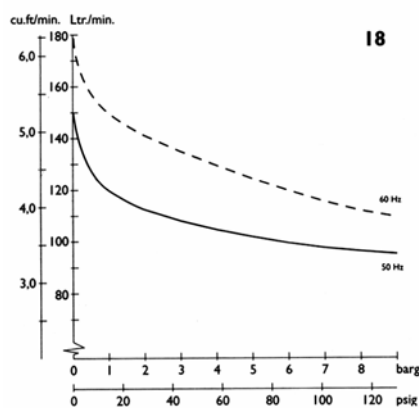

МАСЛЯНЫЕ КОМПРЕССОРЫ JUN-AIR

Модель	3 мотор	3-4	6 мотор	6-4	6-15	6-25
Рабочее давление, бар	8	8	8	8	8	8
Производительность, л/мин	17	17	50	50	50	50
Объем ресивера, л	–	4	–	4	15	25
Напряжение, В	230	230	230	230	230	230
Частота, Гц	50	50	50	50	50	50
Максимальная сила тока, А	0.9	0.9	2.9	2.9	2.9	2.9
Потребляемая мощность, кВт	0.13	0.13	0.34	0.34	0.34	0.34
Габариты* (Д×Ш×В), мм	290×190×210	382×300×334	280×190×240	382×300×334	380×380×480	380×380×550
Вес*, кг	9	18	14	23	26	29
Уровень шума, Дб	35	35	45	45	45	45
Цена	Уточните в компании «Автоматизация Монтаж Технологии»					

* Указаны габариты аппарата. Транспортная упаковка обычно на 100–150 мм и 2–5 кг превышает указанные значения.

Модель					36-150
Рабочее давление, бар	8	8	8	8	8
Производительность, л/мин	100	100	150	200	300
Объем ресивера, л	25	40	40	40	150
Напряжение, В	230	230	230	230 / 3×400	230
Частота, Гц	50	50	50	50	50
Максимальная сила тока, А	5.8	5.8	8.7	11.6 / 5.8	8.7
Потребляемая мощность, кВт	0.68	0.68	1.01	1.35	2.03
Габариты* (Д×Ш×В), мм	400×410×590	420×540×585	420×540×585	590×540×610	1280×460×760
Вес*, кг	45	48	62	84	164
Уровень шума, Дб	48	48	50	56	58
Цена	Уточните в компании «Автоматизация Монтаж Технологии»				

* Указаны габариты аппарата. Транспортная упаковка обычно на 100–150 мм и 2–5 кг превышает указанные значения.

Тел.: +38 03737 319-93

Моб.: +38 (066)6621340, +38 (067)8666489

Факс: +38 03737 313-01

E-Mail: amth.ukraine@gmail.com, info@amth.de

<http://www.amth.de>

МАСЛЯНЫЕ КОМПРЕССОРЫ JUN-AIR

Тел.: +38 03737 319-93

Моб.: +38 (066)6621340, +38 (067)8666489

Факс: +38 03737 313-01

E-Mail: amth.ukraine@gmail.com, info@amth.de

<http://www.amth.de>